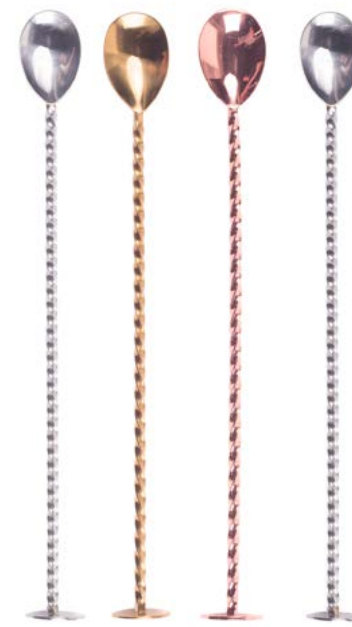

Bonzer Bar Mixing Spoon
silver-, gold-, copper-plated or stainless steel
L 25 cm
01353-SIL
01353-GOL
01353-COP
01353